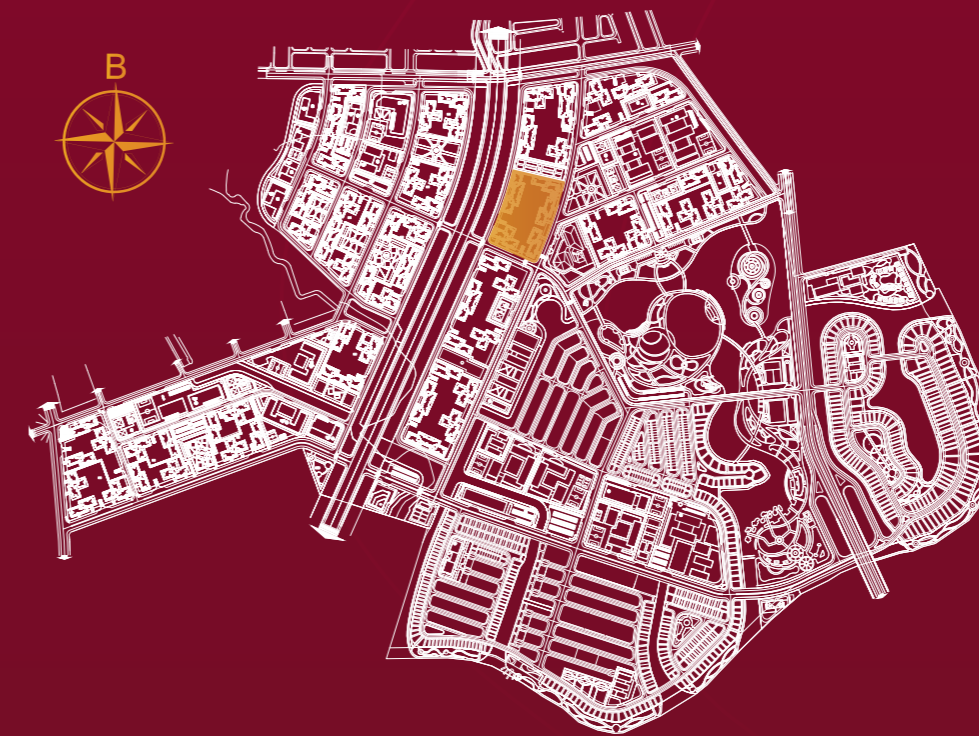

GLORY
HEIGHTS

TỔNG MẶT BẰNG GLORY HEIGHTS

LOẠI CĂN HỘ	PN	PN+1
STUDIO		
1 PHÒNG NGỦ		
2 PHÒNG NGỦ		
3 PHÒNG NGỦ		

* Tài liệu/bản vẽ mang tính chất tham khảo và sẽ được Chủ đầu tư cập nhật, điều chỉnh tại mỗi thời điểm cho từng khu vực để đảm bảo tối ưu các tiện ích sử dụng và phù hợp với thiết kế tổng thể của Dự án.